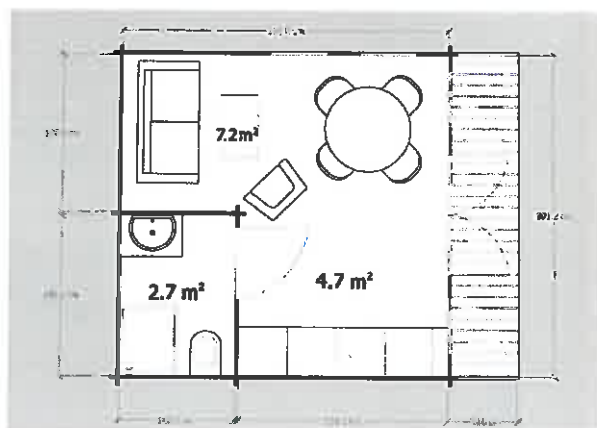

JAPONIŠKAS ARBATŲ NAMELIS

<https://www.meistronamai.lt/artifact/sodo-namelis-kurtinys/>